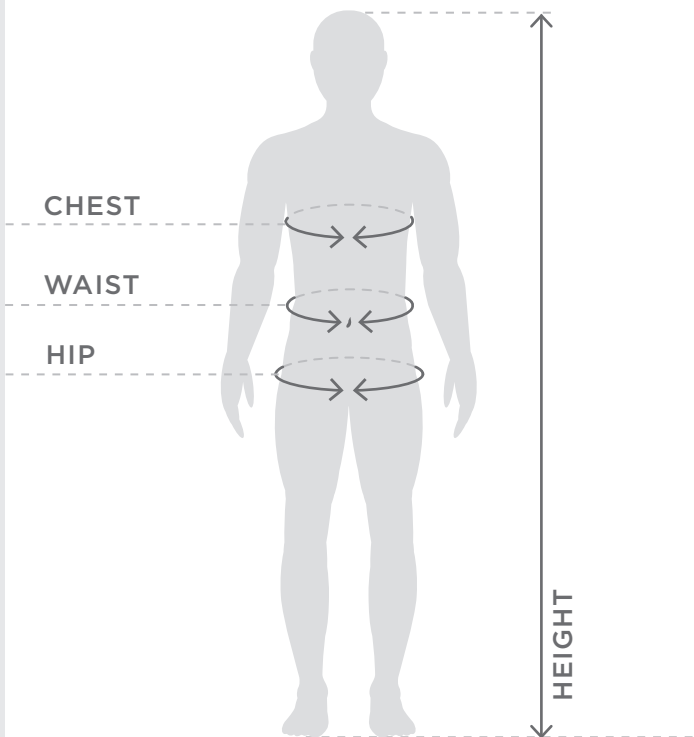

TECHNICAL INFORMATION

SIZES - SOCKS & SHOES

	SOCKS		
	EU	UK	US
XS	29/34	10 ½ - 2	11-4
S	35/38	2 ½ - 5	4,5-7,5
M	39/42	5 ½ - 8	8-9,5
L	43/46	8 ½ - 11	10-12
XL	47/50	11 ½ - 14 ½	13-16

	SHOES															
	EU				UK				US				CM			
	/	/	/	/	/	/	/	/	/	/	/	/	/	/	/	/
	35	36	37	38	2,5	3	4	5	3	4	5	5,5	21	22	23	23,5
	39	40	41	42	5,5	6,5	7	8	6,5	7	8	8,5	24,5	25	26	26,5
	43	44	45	46	9	9,5	10,5	11	9,5	10	11	12	27,5	28	29	30
	47	48	49	/	12,5	13	14	/	12,5	13,5	14	/	31,3	32,2	32,7	/

SIZES - CLOTHING

MAN/UNISEX FIT

	JUNIOR UP TO 13 YEARS OF AGE / FINO A 13 ANNI D'ETÀ							
	HEIGHT		CHEST		WAIST		HIP	
	CM	FEET	CM	INCH	CM	INCH	CM	INCH
4XS	110 - 119	3ft6 - 3ft9	60 - 64	23.5 - 25	56 - 59	22 - 23	66 - 70	26 - 27.5
3XS	120 - 132	3ft9 - 4ft3	64 - 72	25 - 28	59 - 64	23 - 25	70 - 76	27.5 - 30
2XS	133 - 146	4ft3 - 4ft8	72 - 80	28 - 31.5	64 - 69	25 - 27	76 - 82	30 - 32
XS	147 - 160	4ft8 - 5ft2	80 - 88	31.5 - 34.5	69 - 74	27 - 29	82 - 88	32 - 34.5
S	160 - 172	5ft2 - 5ft6	88 - 96	34.6 - 37.8	74 - 79	29 - 31	88 - 94	34.6 - 37

	ADULT							
	HEIGHT		CHEST		WAIST		HIP	
	CM	FEET	CM	INCH	CM	INCH	CM	INCH
M	171 - 179	5ft6 - 5ft8	96 - 100	38 - 39.5	84 - 88	33 - 34.5	96 - 100	37.8 - 39.5
L	178 - 185	5ft8 - 6ft	100 - 104	39.5 - 41	88 - 92	34.5 - 36	100 - 104	39.5 - 41
XL	183 - 190	6ft - 6ft2	104 - 108	41 - 42.5	92 - 97	36 - 38.2	104 - 108	41 - 42.5
2XL	188 - 195	6ft1 - 6ft4	108 - 113	42.5 - 44.5	97 - 102	38.2 - 40	108 - 112	42.5 - 44
3XL	193 - 200	6ft3 - 6ft5	113 - 122	44.5 - 48	102 - 112	40 - 44	112 - 121	44 - 47.6
4XL	198 - 205	6ft5 - 6ft7	122 - 131	48 - 51.6	112 - 122	44 - 48	121 - 130	47.6 - 51.2
5XL	203 - 210	6ft6 - 6ft8	131 - 140	51.6 - 55	122 - 132	48 - 52	130 - 139	51.2 - 54.7